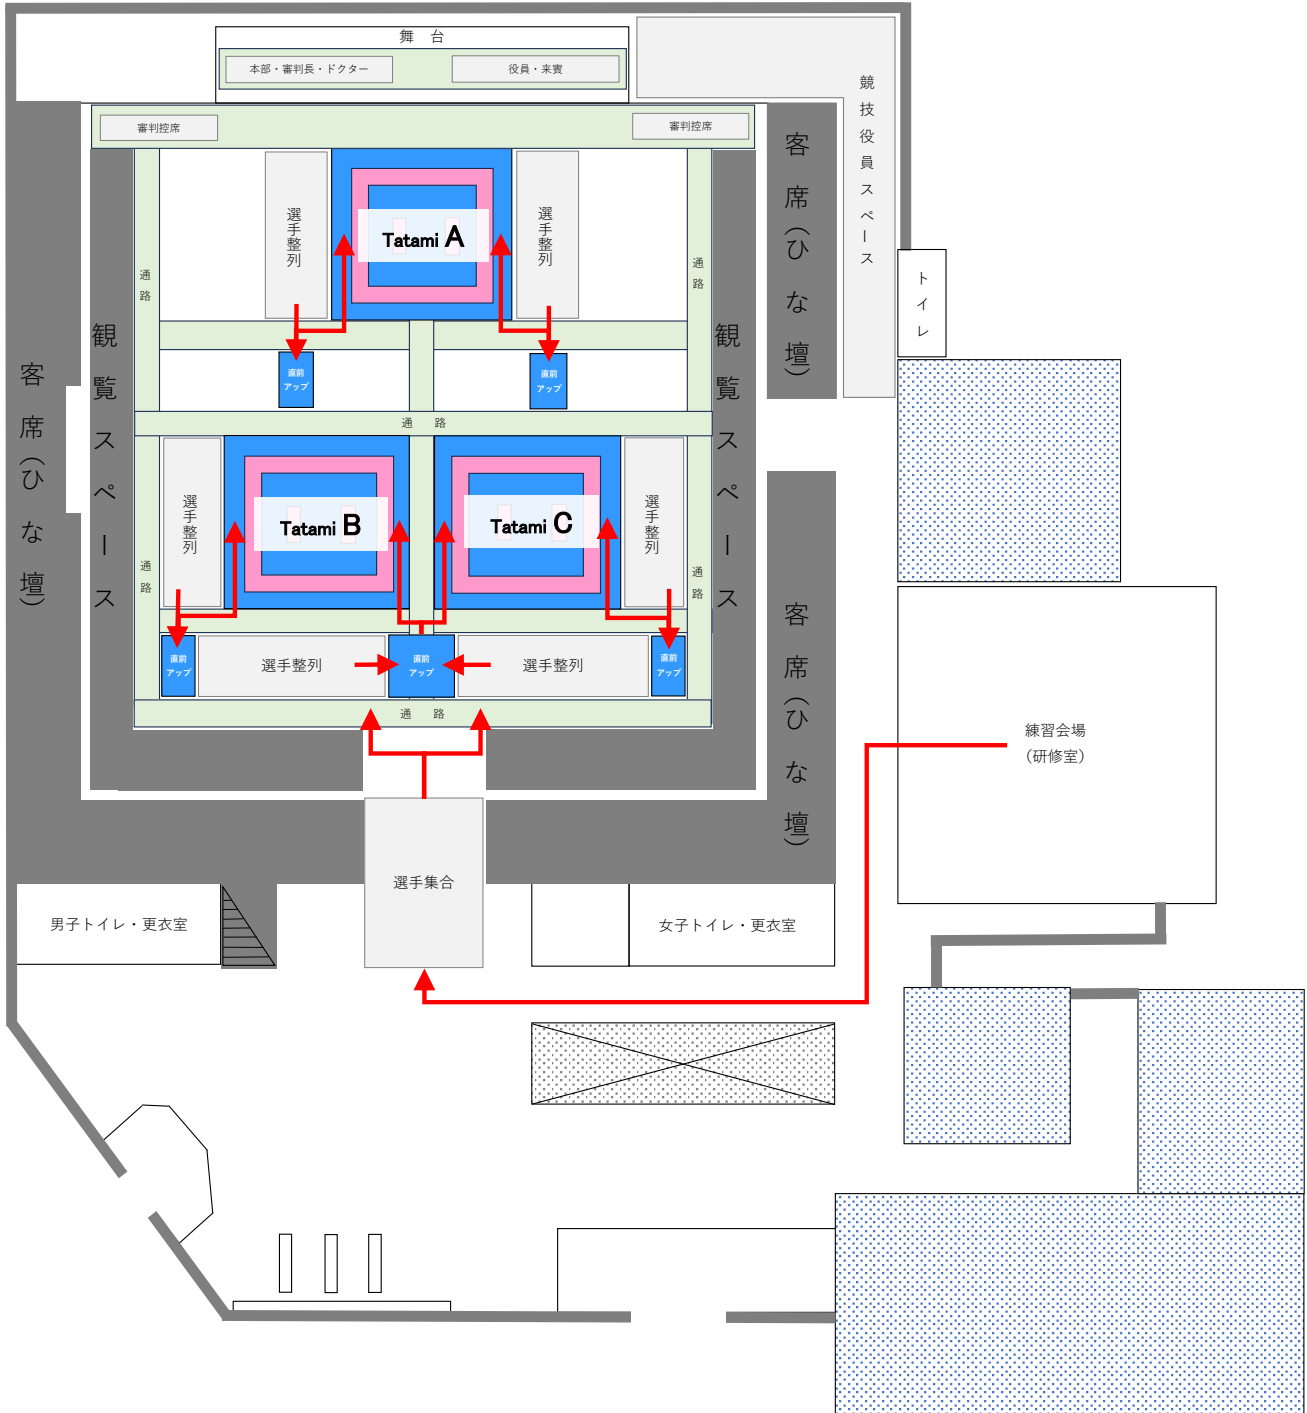

9月7日(土)

**【注意事項】**

- ※1Fアリーナ内に持ち込む私物は、記名されたナップザック等に入れて持ち込みましょう！
- ※補助員の呼びかけをよく聞き、元気良く受け答えしましょう！
- ※招集場所、整列場所、直前アップ場からトイレに移動する際は、最寄りの補助員に声掛けしましょう！
- ※通路（部分）には座らない、物を置かないよう心がけましょう！

9月8日(日)

**【注意事項】**

- ※1Fアリーナ内に持ち込む私物は、記名されたナップザック等に入れて持ち込みましょう！
- ※補助員の呼びかけをよく聞き、元気良く受け答えしましょう！
- ※招集場所、整列場所、直前アップ場からトイレに移動する際は、最寄りの補助員に声掛けしましょう！
- ※通路（部分）には座らない、物を置かないよう心がけましょう！