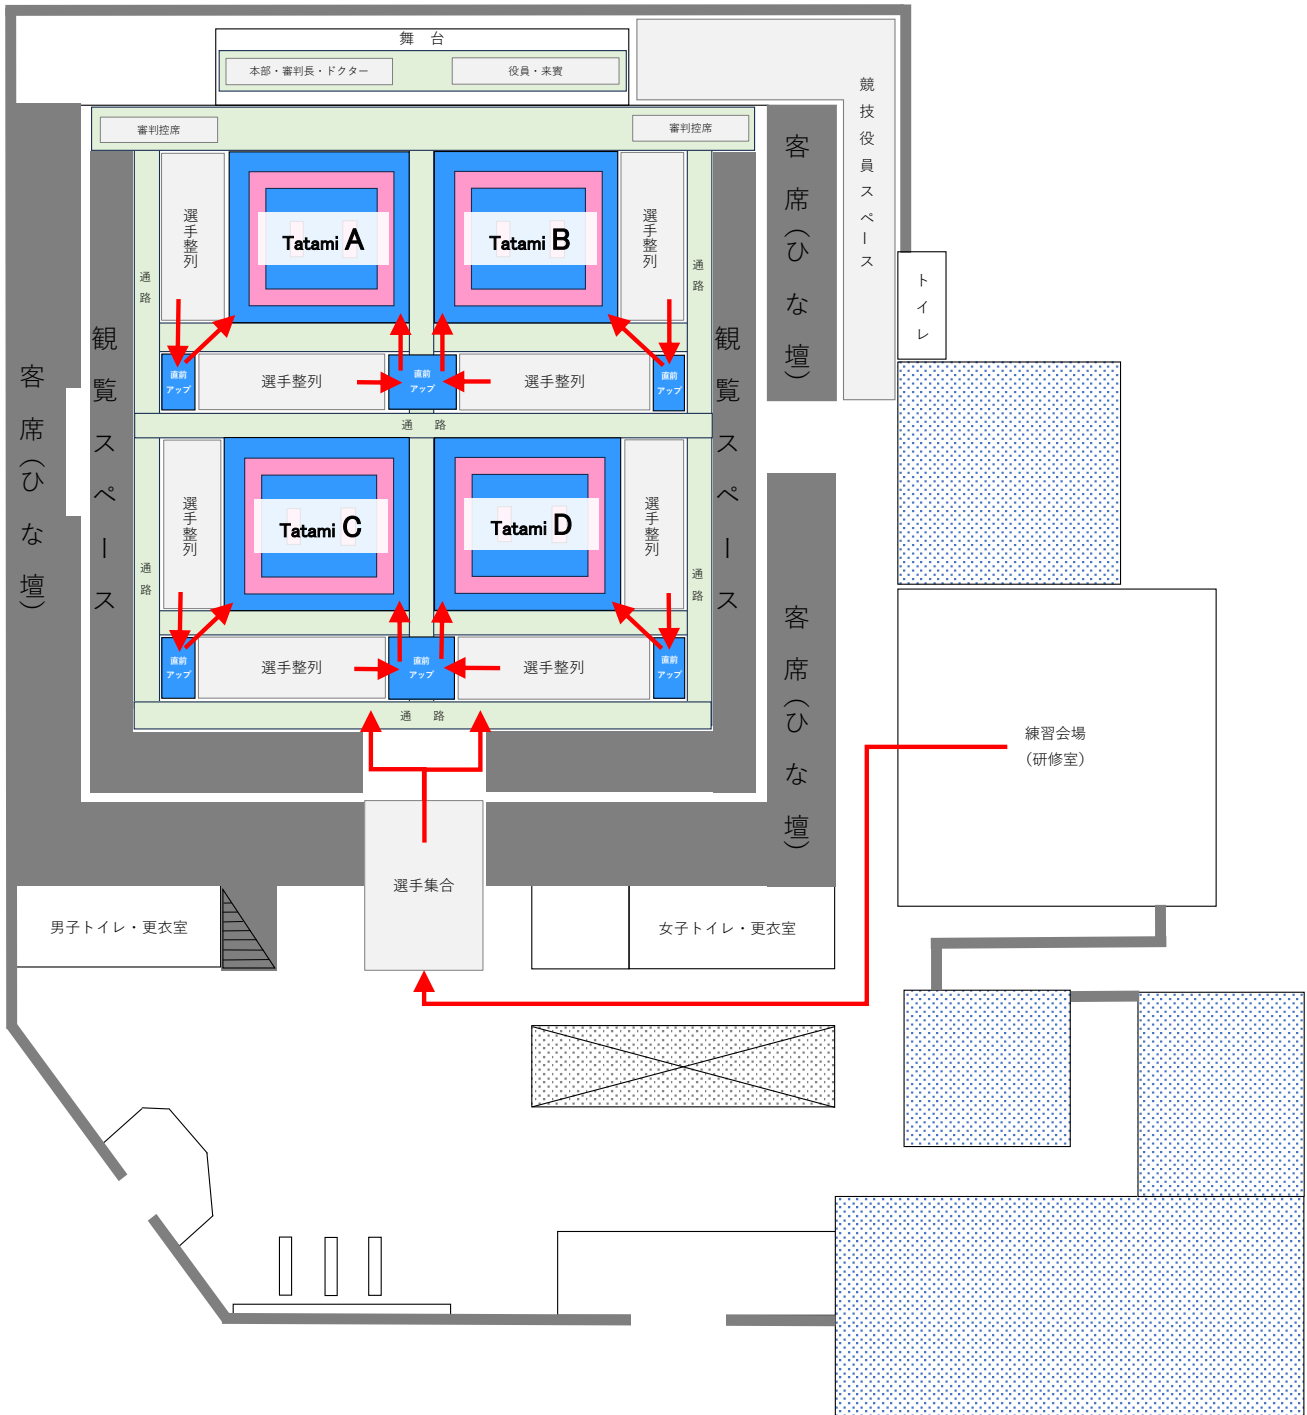

9月7日(土)

**【注意事項】**

- ※1Fアリーナ内に持ち込む私物は、記名されたナップザック等に入れて持ち込みましょう！
- ※補助員の呼びかけをよく聞き、元気良く受け答えしましょう！
- ※招集場所、整列場所、直前アップ場からトイレに移動する際は、最寄りの補助員に声掛けしましょう！
- ※通路（部分）には座らない、物を置かないよう心がけましょう！

9月8日(日)

**【注意事項】**

- ※1Fアリーナ内に持ち込む私物は、記名されたナップザック等に入れて持ち込みましょう！
- ※補助員の呼びかけをよく聞き、元気良く受け答えしましょう！
- ※招集場所、整列場所、直前アップ場からトイレに移動する際は、最寄りの補助員に声掛けしましょう！
- ※通路（部分）には座らない、物を置かないよう心がけましょう！