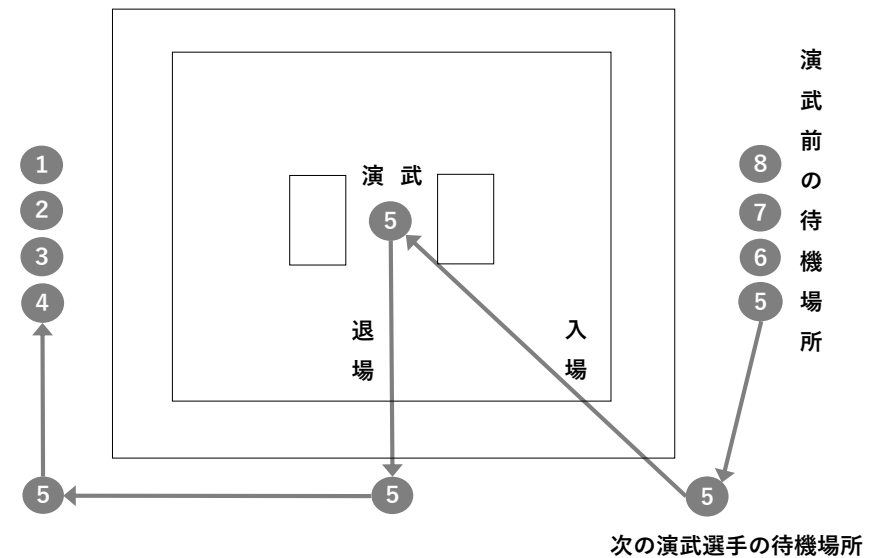

～ 個人形競技の入場・退場について ～

【1回戦～ベスト8選出】

次々戦以降選手の待機場所

次々戦以降選手の待機場所

次戦選手の待機場所

次戦選手の待機場所

次の帯色（赤・青）に振り分け
（敗退した選手は観覧席）

【優勝決定戦】

演武後の待機場所

演武前の待機場所

優勝決定戦の帯色は以下とおり

女子：赤

男子：青