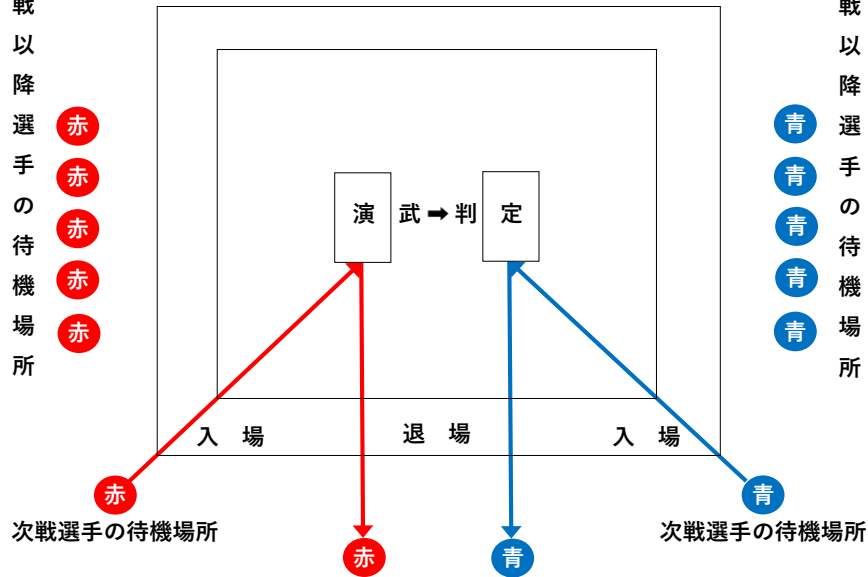

～ 個人形競技の入場・退場について ～

【1回戦～ベスト8選出】

次々戦以降選手の待機場所

次々戦以降選手の待機場所

次戦選手の待機場所

次戦選手の待機場所

次の帯色（赤・青）に振り分け
（敗退した選手は観覧席）

【優勝決定戦】

演武後の待機場所

演武前の待機場所

優勝決定戦の帯色は以下とおり

女子：赤

男子：青