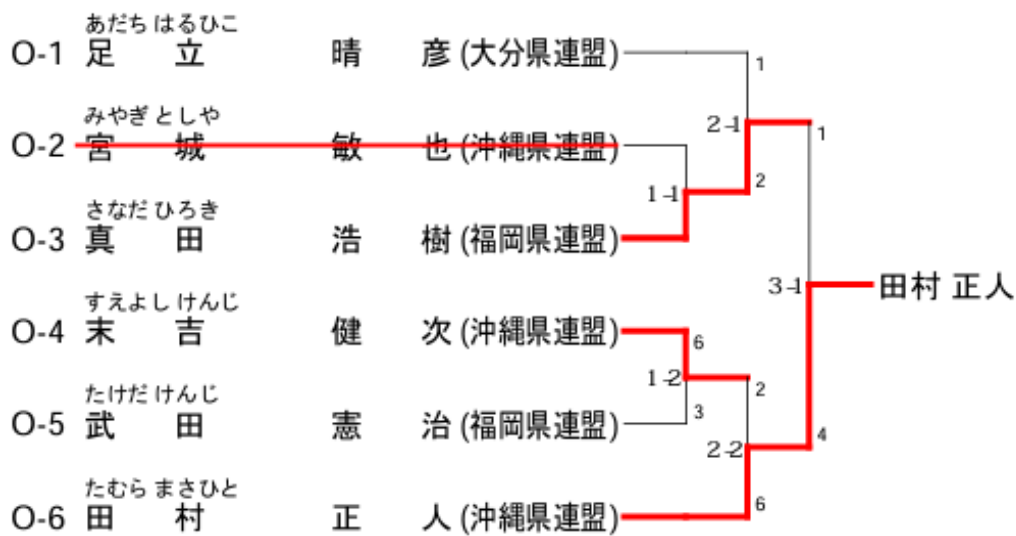

【 男子組手 : 2部 】

【 男子組手 : 3 部 】

【 男子組手 : 4部 】

N-1 きたしろ ちから
北 代

N-2 むかいしんや
向 井

N-3 みなみとしあき
南

N-4 ふとりたかゆき
太

N-5 ふくもとあきら
福 元

慎
敏
隆

【 男子組手 : 5 部 】

【 男子組手 : 6部 】

【 男子組手 : 7 部 】

【 女 子 組 手 : 1・2 部 】

	松本衣代	大野仁美	櫻木望	順位
D-1 <small>まつもと きぬよ</small> 松 本 衣 代 (熊本県連盟)		●	●	3
D-2 <small>おおの ひとみ</small> 大 野 仁 美 (鹿児島県連盟)	○		○	1
D-3 <small>さくらぎのぞみ</small> 櫻 木 望 (福岡県連盟)	○	●		2