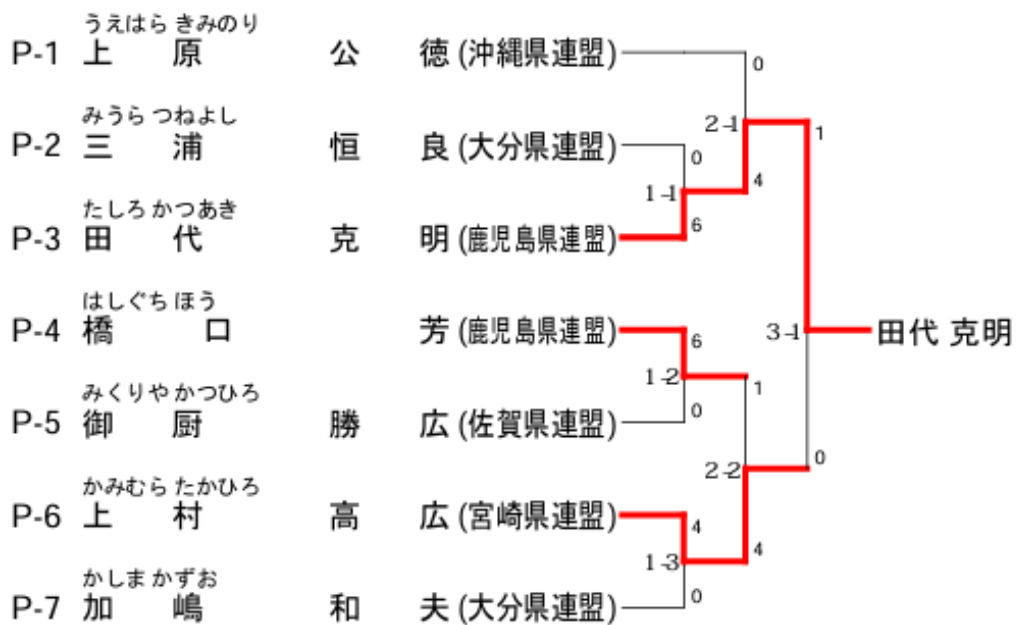

【 男子組手 : 2部 】

【 男子組手 : 3 部 】

【 男子組手 : 4部 】

N-1 きたしろ ちから
北 代

N-2 むかいしんや
向 井

N-3 みなみとしあき
南

N-4 ふとりたかゆき
太

N-5 ふくもとあきら
福 元

慎
敏
隆

【 男子組手 : 5 部 】

【 男子組手 : 6部 】

【 男子組手 : 7 部 】

【 女 子 組 手 : 1・2 部 】

	松本衣代	大野仁美	櫻木望	順位
D-1 <small>まつもと きぬよ</small> 松 本 衣 代 (熊本県連盟)		●	●	3
D-2 <small>おおの ひとみ</small> 大 野 仁 美 (鹿児島県連盟)	○		○	1
D-3 <small>さくらぎのぞみ</small> 櫻 木 望 (福岡県連盟)	○	●		2