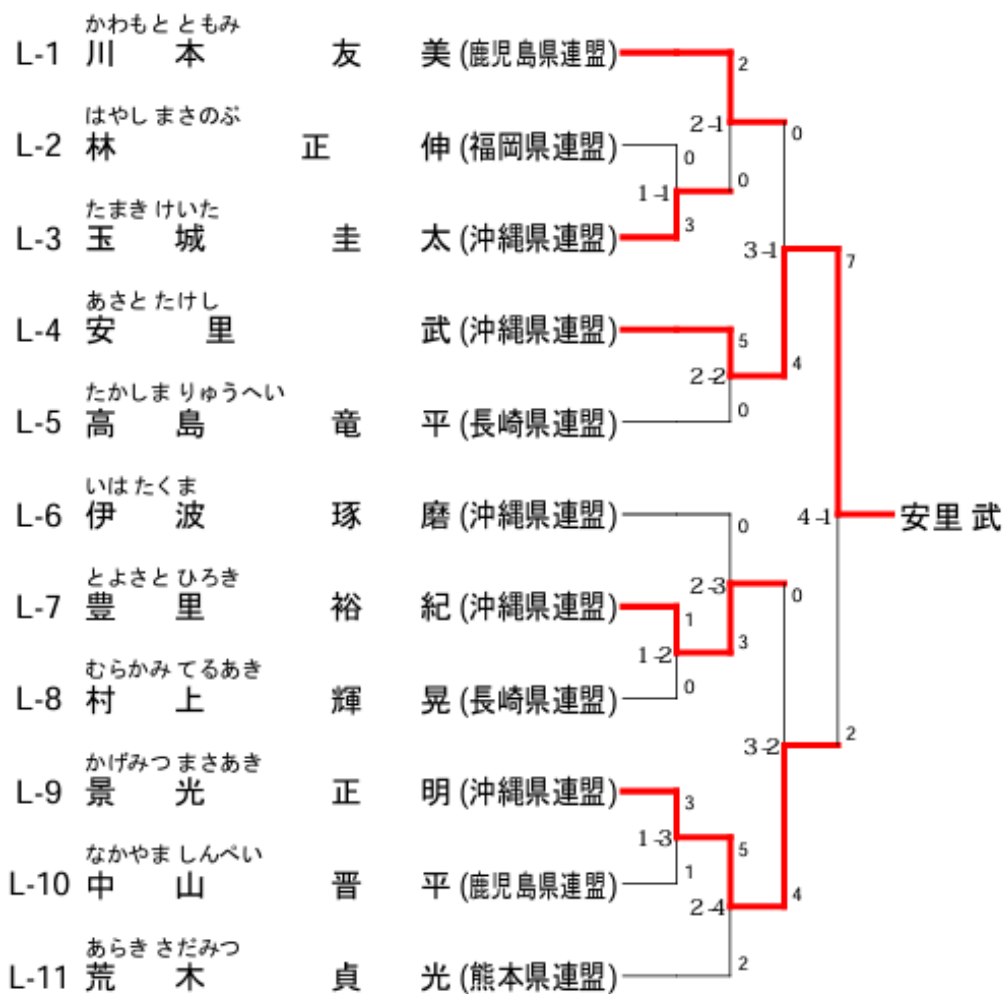

【 男子組手 : 2部 】

【 男子組手 : 3 部 】

【 男子組手 : 4部 】

N-1 きたしろ ちから
北 代

N-2 むかいしんや
向 井

N-3 みなみとしあき
南

N-4 ふとりたかゆき
太

N-5 ふくもとあきら
福 元

慎
敏
隆

【 男子組手 : 5 部 】

【 男子組手 : 6部 】

【 男子組手 : 7 部 】

【 女 子 組 手 : 1・2 部 】

	松本衣代	大野仁美	櫻木望	順位
D-1 <small>まつもと きぬよ</small> 松 本 衣 代 (熊本県連盟)		●	●	3
D-2 <small>おおの ひとみ</small> 大 野 仁 美 (鹿児島県連盟)	○		○	1
D-3 <small>さくらぎのぞみ</small> 櫻 木 望 (福岡県連盟)	○	●		2