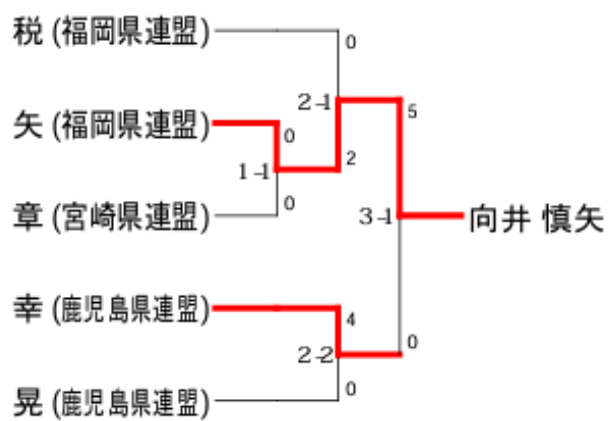

【 男子組手 : 2部 】

【 男子組手 : 3 部 】

【 男子組手 : 4部 】

N-1 きたしろ ちから
北 代

N-2 むかいしんや
向 井

N-3 みなみとしあき
南

N-4 ふとりたかゆき
太

N-5 ふくもとあきら
福 元

慎
敏
隆

【 男子組手 : 5 部 】

【 男子組手 : 6部 】

【 男子組手 : 7 部 】

【 女 子 組 手 : 1・2 部 】

	松本衣代	大野仁美	櫻木望	順位
D-1 <small>まつもと きぬよ</small> 松 本 衣 代 (熊本県連盟)		●	●	3
D-2 <small>おおの ひとみ</small> 大 野 仁 美 (鹿児島県連盟)	○		○	1
D-3 <small>さくらぎのぞみ</small> 櫻 木 望 (福岡県連盟)	○	●		2