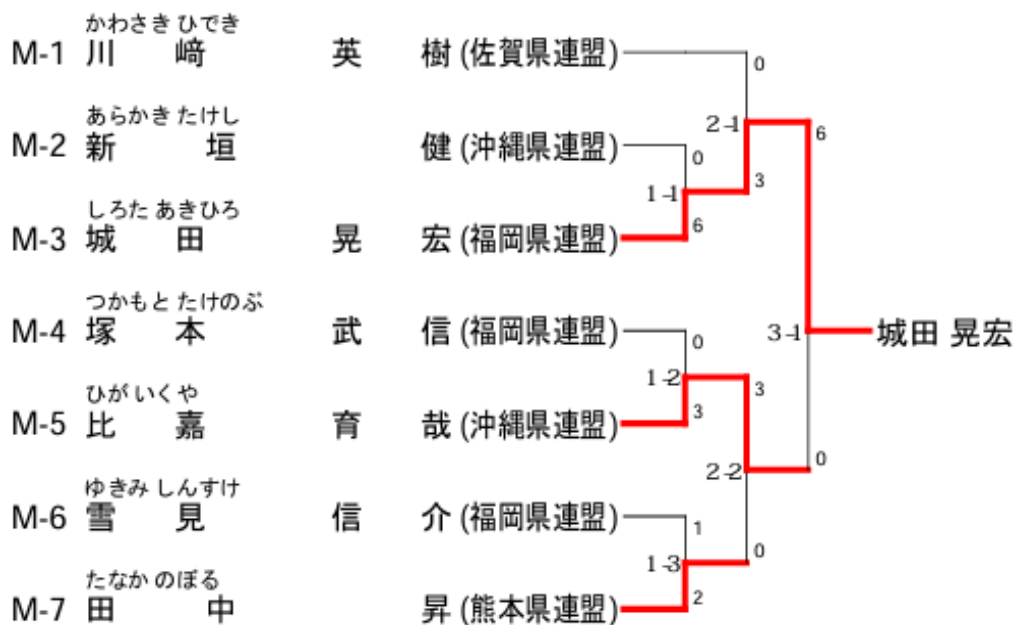

【 男子組手 : 2部 】

【 男子組手 : 3 部 】

【 男子組手 : 4部 】

N-1 きたしろ ちから
北 代

N-2 むかいしんや
向 井

N-3 みなみとしあき
南

N-4 ふとりたかゆき
太

N-5 ふくもとあきら
福 元

慎
敏
隆

【 男子組手 : 5 部 】

【 男子組手 : 6部 】

【 男子組手 : 7 部 】

【 女 子 組 手 : 1・2 部 】

	松本衣代	大野仁美	櫻木望	順位
D-1 <small>まつもと きぬよ</small> 松 本 衣 代 (熊本県連盟)		●	●	3
D-2 <small>おおの ひとみ</small> 大 野 仁 美 (鹿児島県連盟)	○		○	1
D-3 <small>さくらぎのぞみ</small> 櫻 木 望 (福岡県連盟)	○	●		2