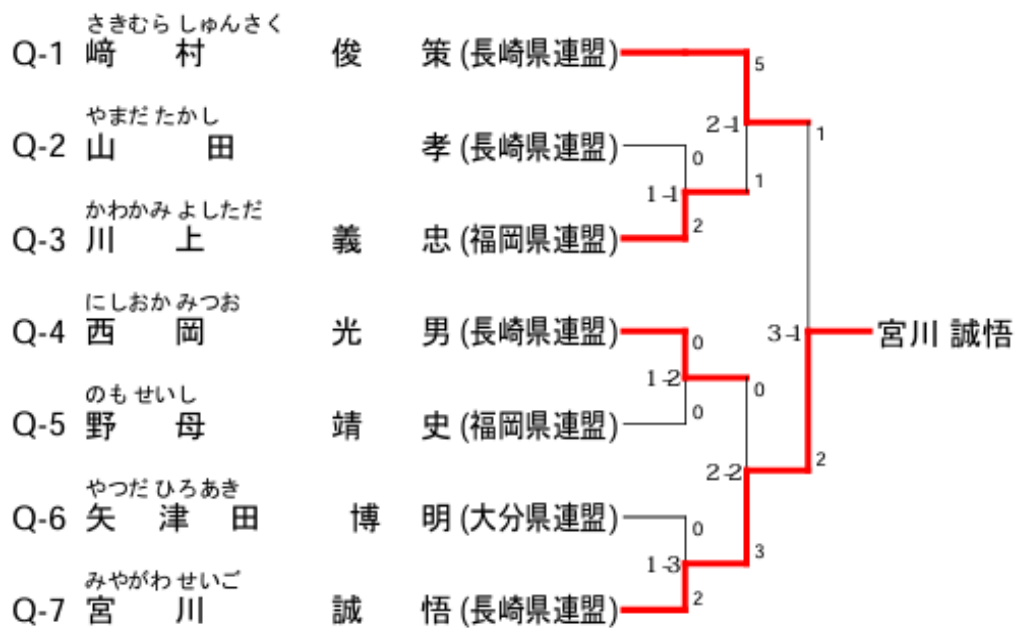

慎
敏
隆

【 男子組手 : 5 部 】

【 男子組手 : 6部 】

【 男子組手 : 7 部 】

【 女 子 組 手 : 1・2 部 】

	松本衣代	大野仁美	櫻木望	順位
D-1 <small>まつもと きぬよ</small> 松 本 衣 代 (熊本県連盟)		●	●	3
D-2 <small>おおの ひとみ</small> 大 野 仁 美 (鹿児島県連盟)	○		○	1
D-3 <small>さくらぎのぞみ</small> 櫻 木 望 (福岡県連盟)	○	●		2